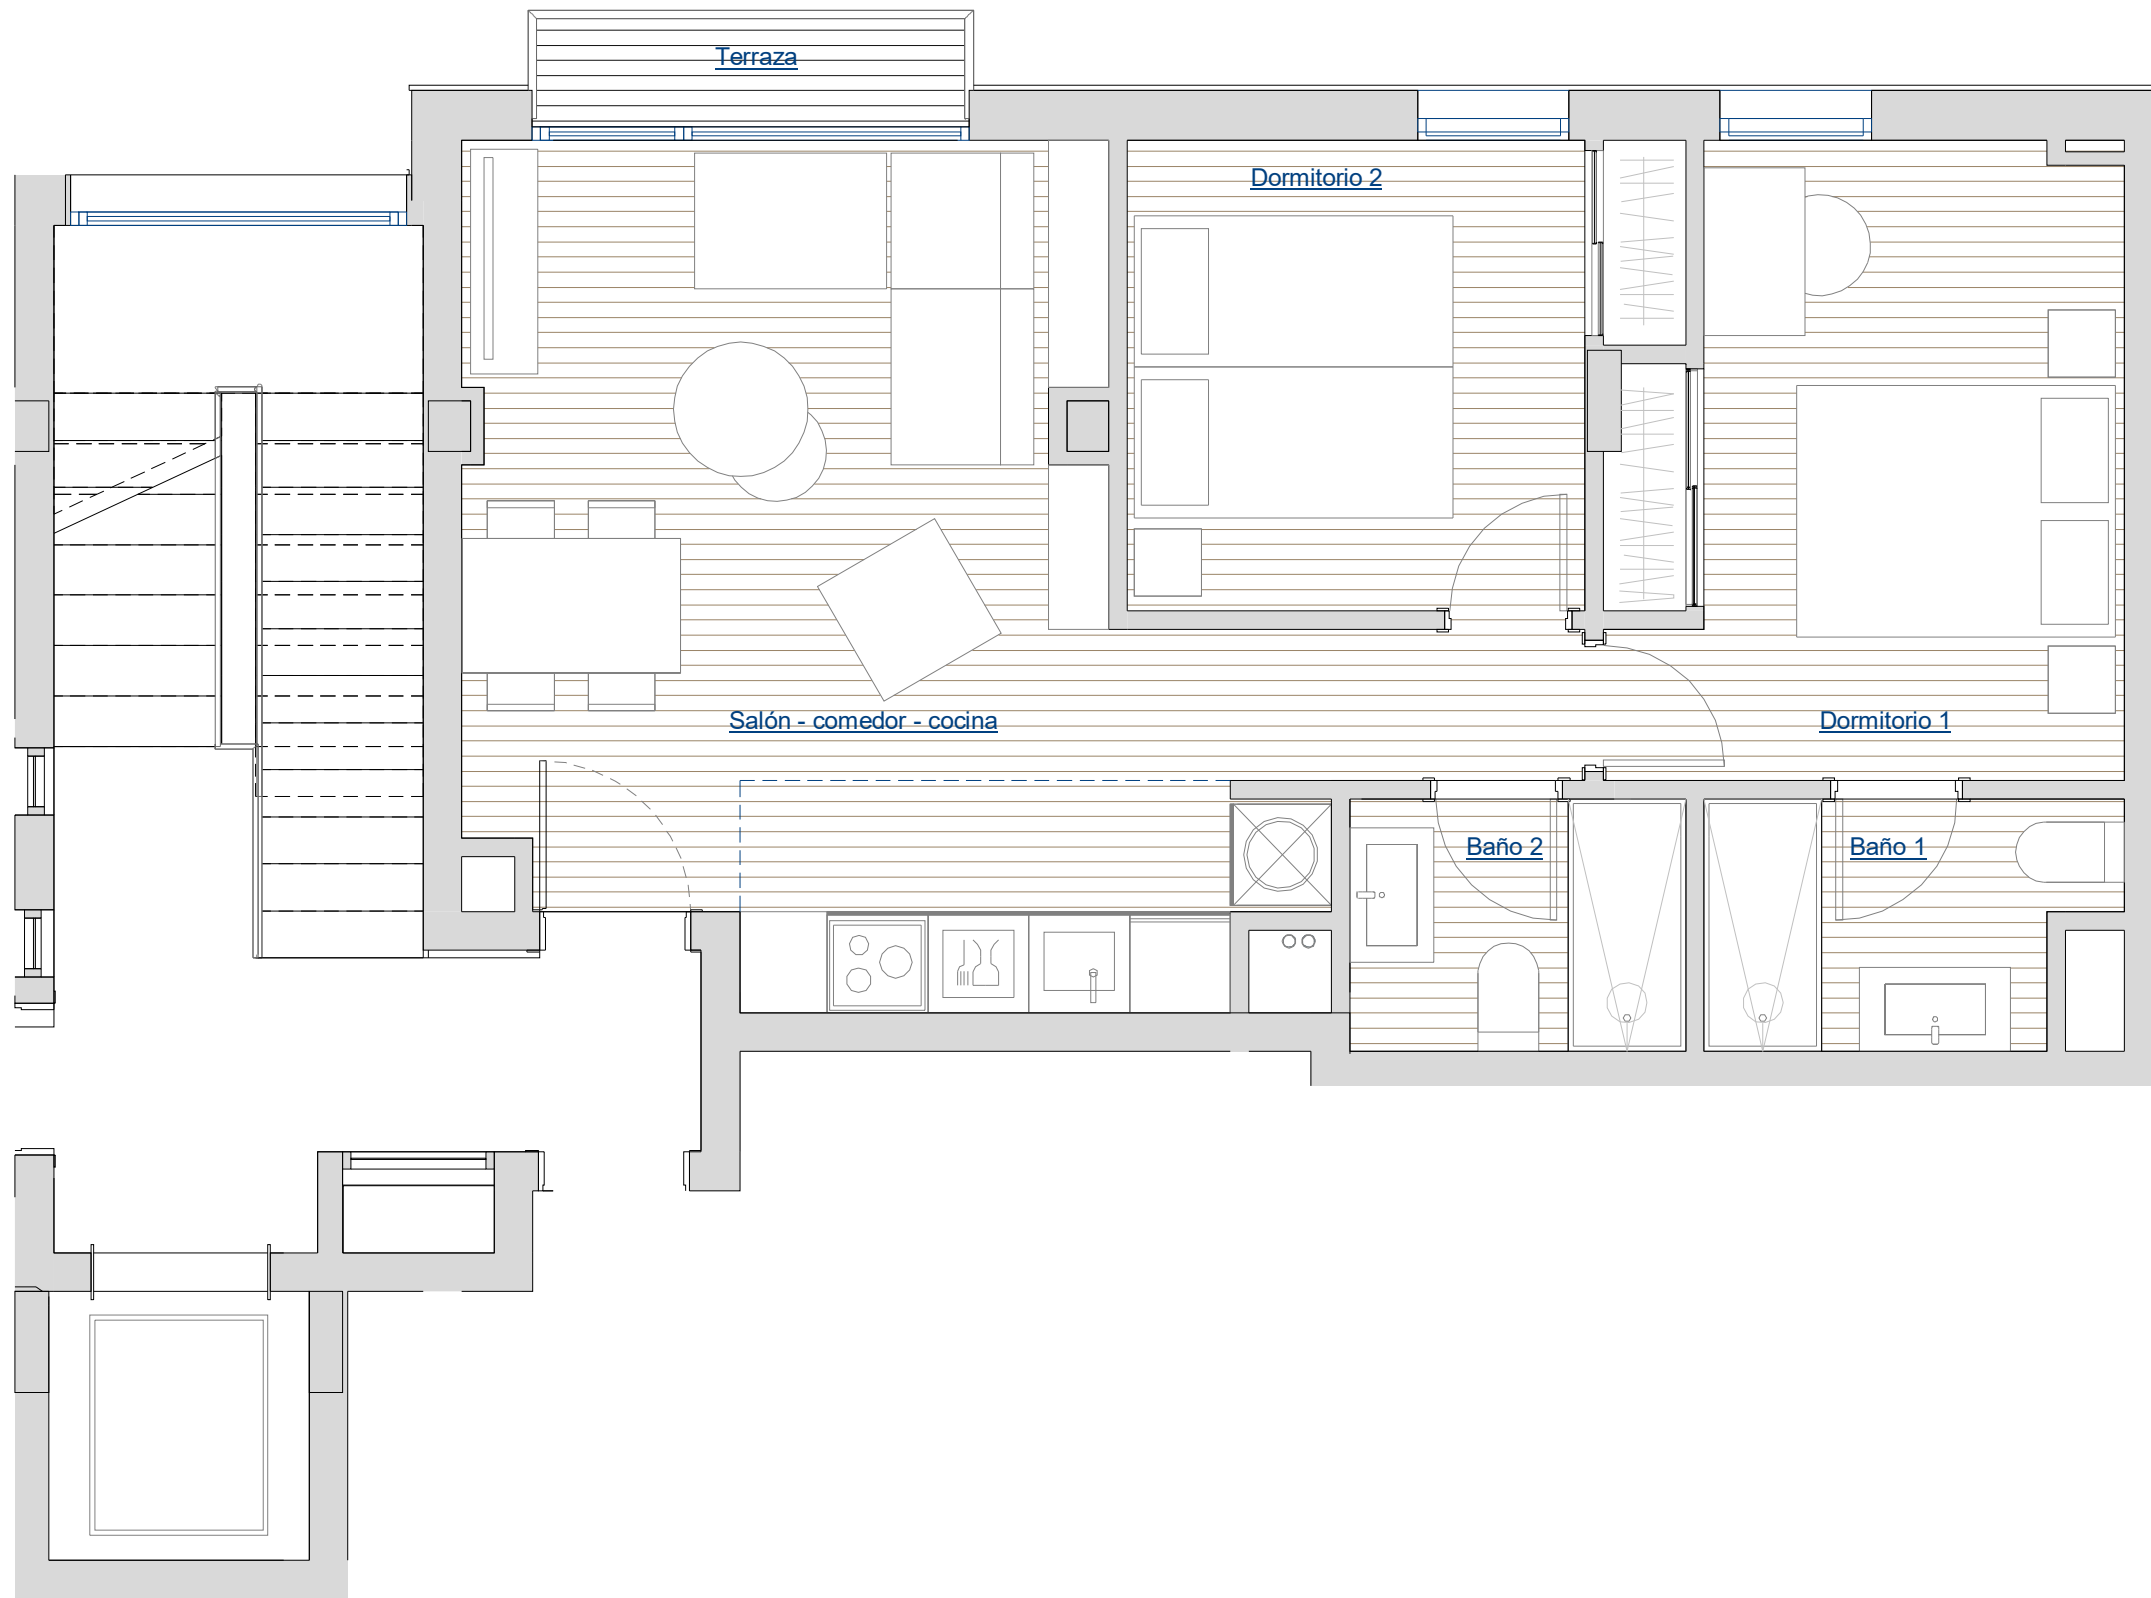

PORTAL 1 - PRIMERO B

Dependencia	Superficie
Salón - comedor - cocina	26.41 m ²
Dormitorio 1	12.72 m ²
Dormitorio 2	9.88 m ²
Baño 1	4.48 m ²
Baño 2	3.52 m ²
Terraza	1.17 m ²

Sup. Construida propia + terraza 58.18 m²

Sup. Construida + zonas comunes + terraza 79.79 m²